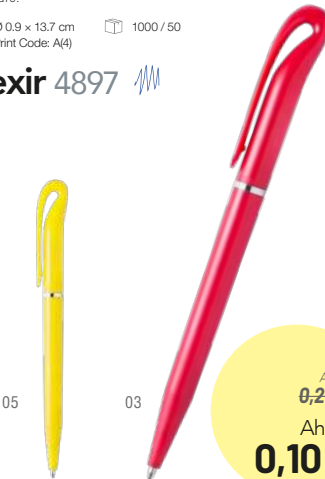

Dexir 4897

05

03

Antes **0,25 €**
Ahora **0,10 €**

Roller.

Ø 1.1 x 13.5 cm 1000 / 50 Print Code: B(4)